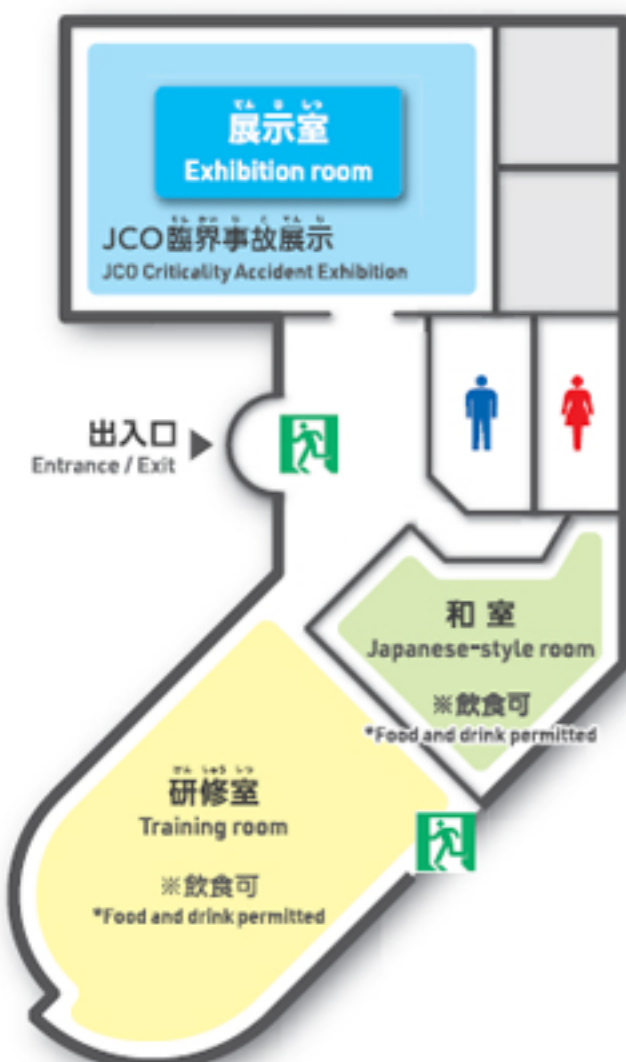

本館 The Main Building

2F

1F

別館 The Annex

- 

女子トイレ
Women's Restroom
- 

男子トイレ
Men's Restroom
- 

多目的トイレ
Accessible Restroom / Family Restroom
- 

受付
Information
- 

非常口
Emergency Exit
- 

車イス用エレベーター
Wheelchair lift
- 

ペット類の持ち込みはご遠慮ください
Pets and animals are not allowed in the museum
- 

館内での飲食はご遠慮ください
No food and drinks in the main building