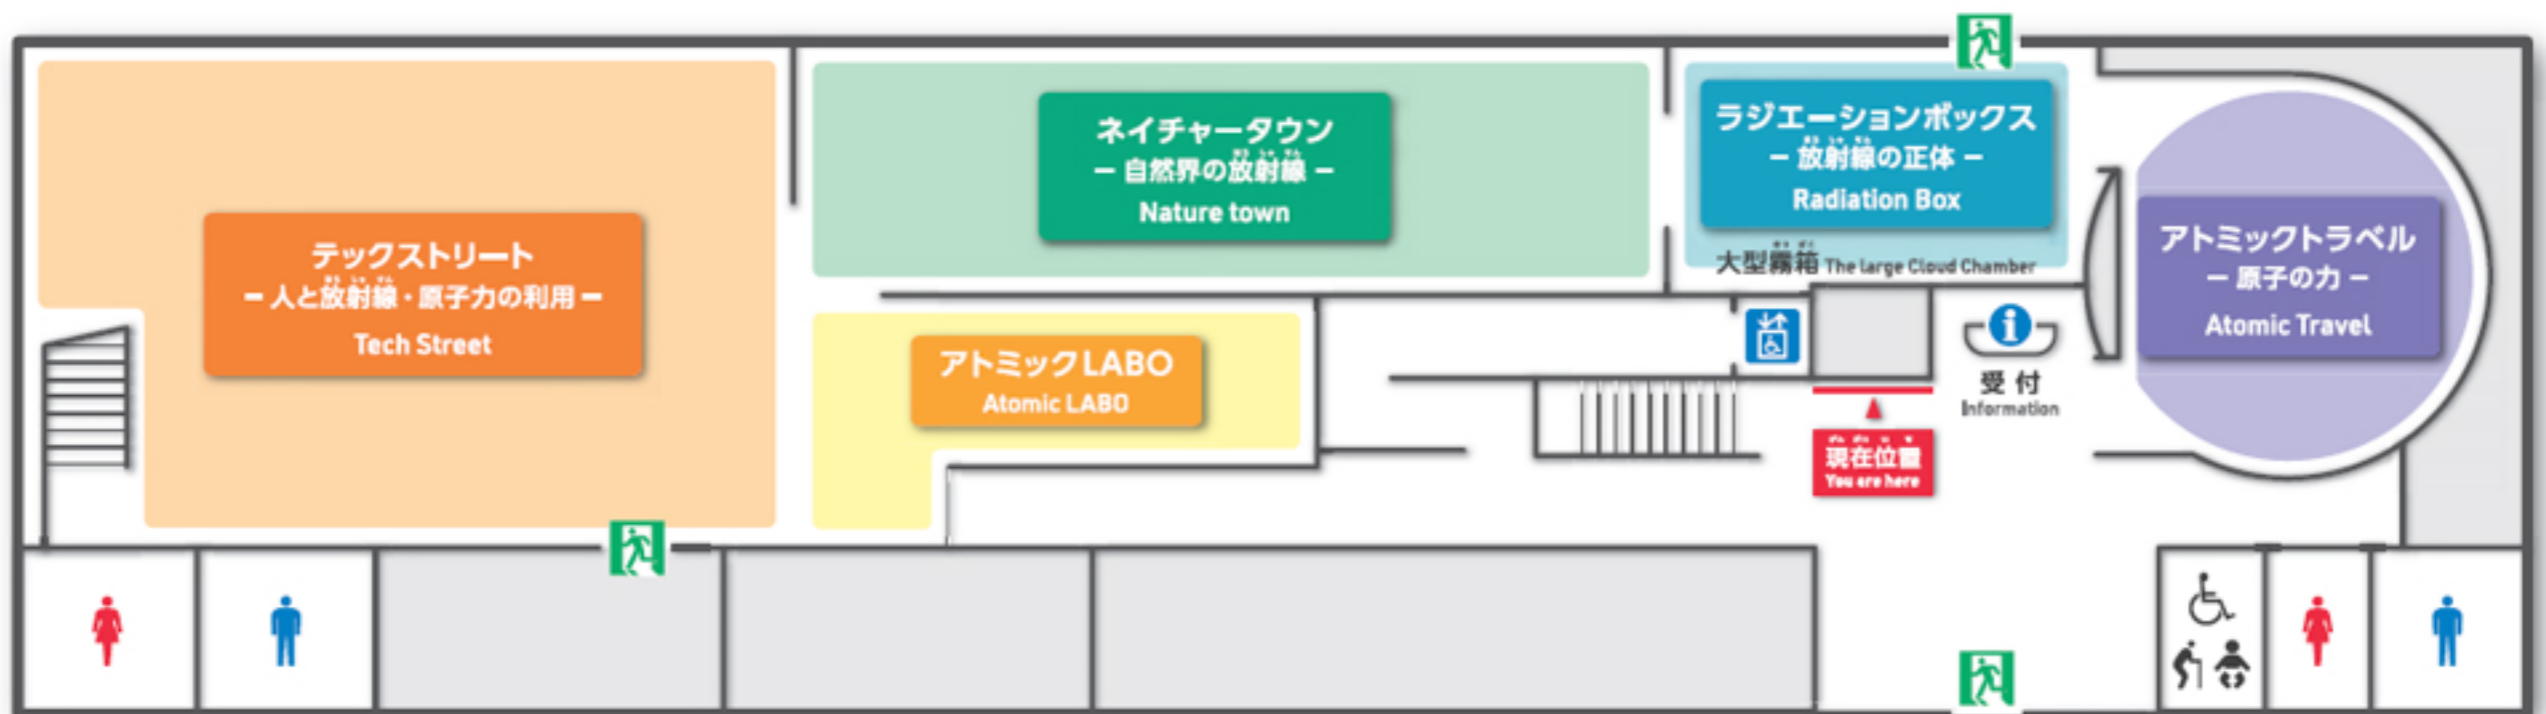

本館 The Main Building

2F

1F

別館 The Annex

- 

女子トイレ
Women's Restroom
- 

男子トイレ
Men's Restroom
- 

多目的トイレ
Accessible Restroom / Family Restroom
- 

受付
Information
- 

非常口
Emergency Exit
- 

車イス用エレベーター
Wheelchair lift
- 

ペット類の持ち込みはご遠慮ください
Pets and animals are not allowed in the museum
- 

館内での飲食はご遠慮ください
No food and drinks in the main building